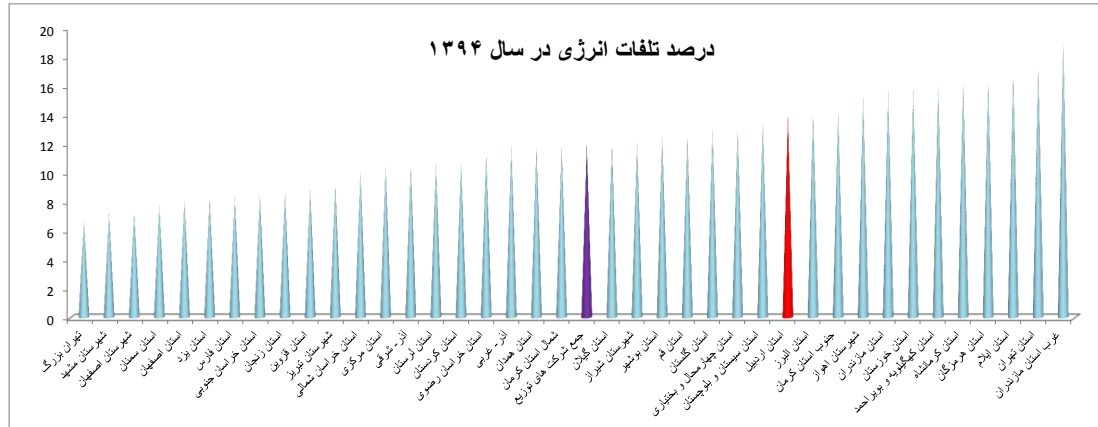

درصد تلفات انرژی در سال ۱۳۹۴

ردیف	استان	درصد
۱	تهران بزرگ	۶.۶۲
۲	شهرستان مشهد	۷.۲۱
۳	شهرستان اصفهان	۷.۲۶
۴	استان سمنان	۷.۷۴
۵	استان اصفهان	۸.۱۲
۶	استان یزد	۸.۲۶
۷	استان فارس	۸.۳۸
۸	استان خراسان جنوبی	۸.۴۵
۹	استان زنجان	۸.۵۸
۱۰	استان قزوین	۸.۸۹
۱۱	شهرستان تبریز	۹.۲۲
۱۲	استان خراسان شمالی	۱۰.۰۲
۱۳	استان سرکنگه	۱۰.۴۶
۱۴	آذربایجان شرقی	۱۰.۴۹
۱۵	استان لرستان	۱۰.۶۴
۱۶	استان کردستان	۱۰.۶۹
۱۷	استان خراسان رضوی	۱۱.۳۲
۱۸	آذربایجان غربی	۱۱.۸۳
۱۹	استان همدان	۱۱.۸۶
۲۰	شمال استان کرمان	۱۱.۸۶
۲۱	جمع شرکت های توزیع	۱۱.۹۳
۲۲	استان گیلان	۱۲.۰۸
۲۳	شهرستان شیراز	۱۲.۱۰
۲۴	استان بوشهر	۱۲.۵۵
۲۵	استان قم	۱۲.۵۸
۲۶	استان گلستان	۱۲.۹۷
۲۷	استان چهارمحال و بختیاری	۱۳.۰۴
۲۸	استان سیستان و بلوچستان	۱۳.۴۶
۲۹	استان اردبیل	۱۳.۹۰
۳۰	استان البرز	۱۴.۱۹
۳۱	جنوب استان کرمان	۱۴.۲۱
۳۲	شهرستان اهواز	۱۵.۲۴
۳۳	استان مازندران	۱۵.۶۱
۳۴	استان خوزستان	۱۵.۷۷
۳۵	استان کهگیلویه و بویراحمد	۱۵.۹۴
۳۶	استان کرمانشاه	۱۶.۲۹
۳۷	استان هرمزگان	۱۶.۴۱
۳۸	استان ایلام	۱۶.۸۸
۳۹	استان تهران	۱۷.۳۹
۴۰	غرب استان مازندران	۱۹.۰۲