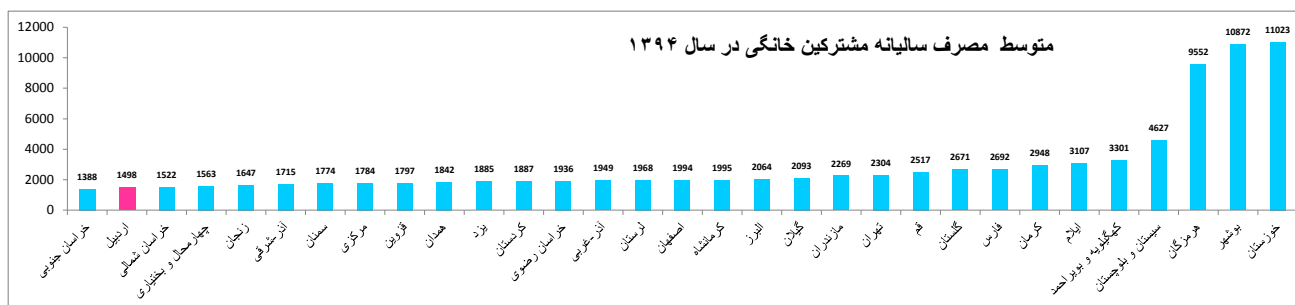

متوسط مصرف سالیانه مشترکین خانگی در سال ۱۳۹۴

ردیف	استان	متوسط مصرف سالیانه مشترکین خانگی کیلووات ساعت
۱	خراسان جنوبی	۱۳۸۸
۲	اردبیل	۱۴۹۸
۳	خراسان شمالی	۱۵۲۲
۴	چهارمحال و بختیاری	۱۵۶۳
۵	زنجان	۱۶۴۷
۶	آذر-شرقی	۱۷۱۵
۷	سمنان	۱۷۷۴
۸	مرکزی	۱۷۸۴
۹	قزوین	۱۷۹۷
۱۰	همدان	۱۸۴۲
۱۱	یلدز	۱۸۸۵
۱۲	کردستان	۱۸۸۷
۱۳	خراسان رضوی	۱۹۳۶
۱۴	آذر-غربی	۱۹۴۹
۱۵	لرستان	۱۹۶۸
۱۶	اصفهان	۱۹۹۴
۱۷	کرمانشاه	۱۹۹۵
۱۸	البرز	۲۰۶۴
۱۹	گیلان	۲۰۹۳
۲۰	مازندران	۲۲۶۹
۲۱	تهران	۲۳۰۴
۲۲	قم	۲۵۱۷
۲۳	گلستان	۲۶۷۱
۲۴	فارس	۲۶۹۲
۲۵	کرمان	۲۹۴۸
۲۶	ایلام	۳۱۰۷
۲۷	کهگیلویه و بویراحمد	۳۳۰۱
۲۸	سیستان و بلوچستان	۴۶۲۷
۲۹	هرمزگان	۹۵۵۲
۳۰	بوشهر	۱۰۸۷۲
۳۱	خوزستان	۱۱۰۲۳